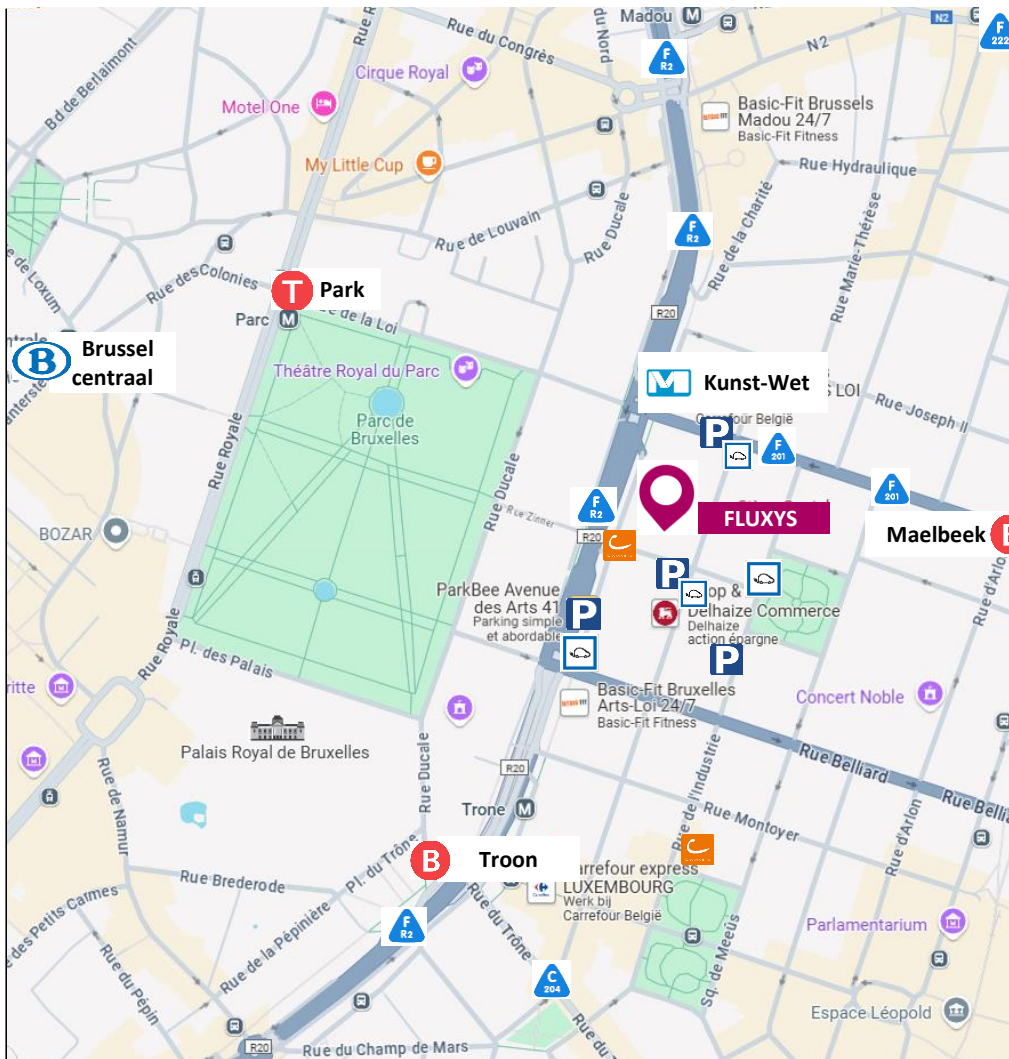

## Legende

- Fluxys hoofdkantoor
- Fietsautostrade
- Villo-station
- Cambio-station
- Poppy-station

- Metro MIVB
- Bus MIVB
- Tram MIVB
- NMBS Station
- Publiek parking
- Electrisch oplaadpunt

### Park

- 92 Schaerbeek station - Fort Jaco 10'
- 93 Stadium - Legrand 10'

### Publieke parkings

- Interparking Wet (met oplaadpunt)
- Interparking Industrie
- BePark - Guimard (met oplaadpunt)
- BePark - Kunstlaan

### Deelwagens

- Cambio stations
- Poppy stations